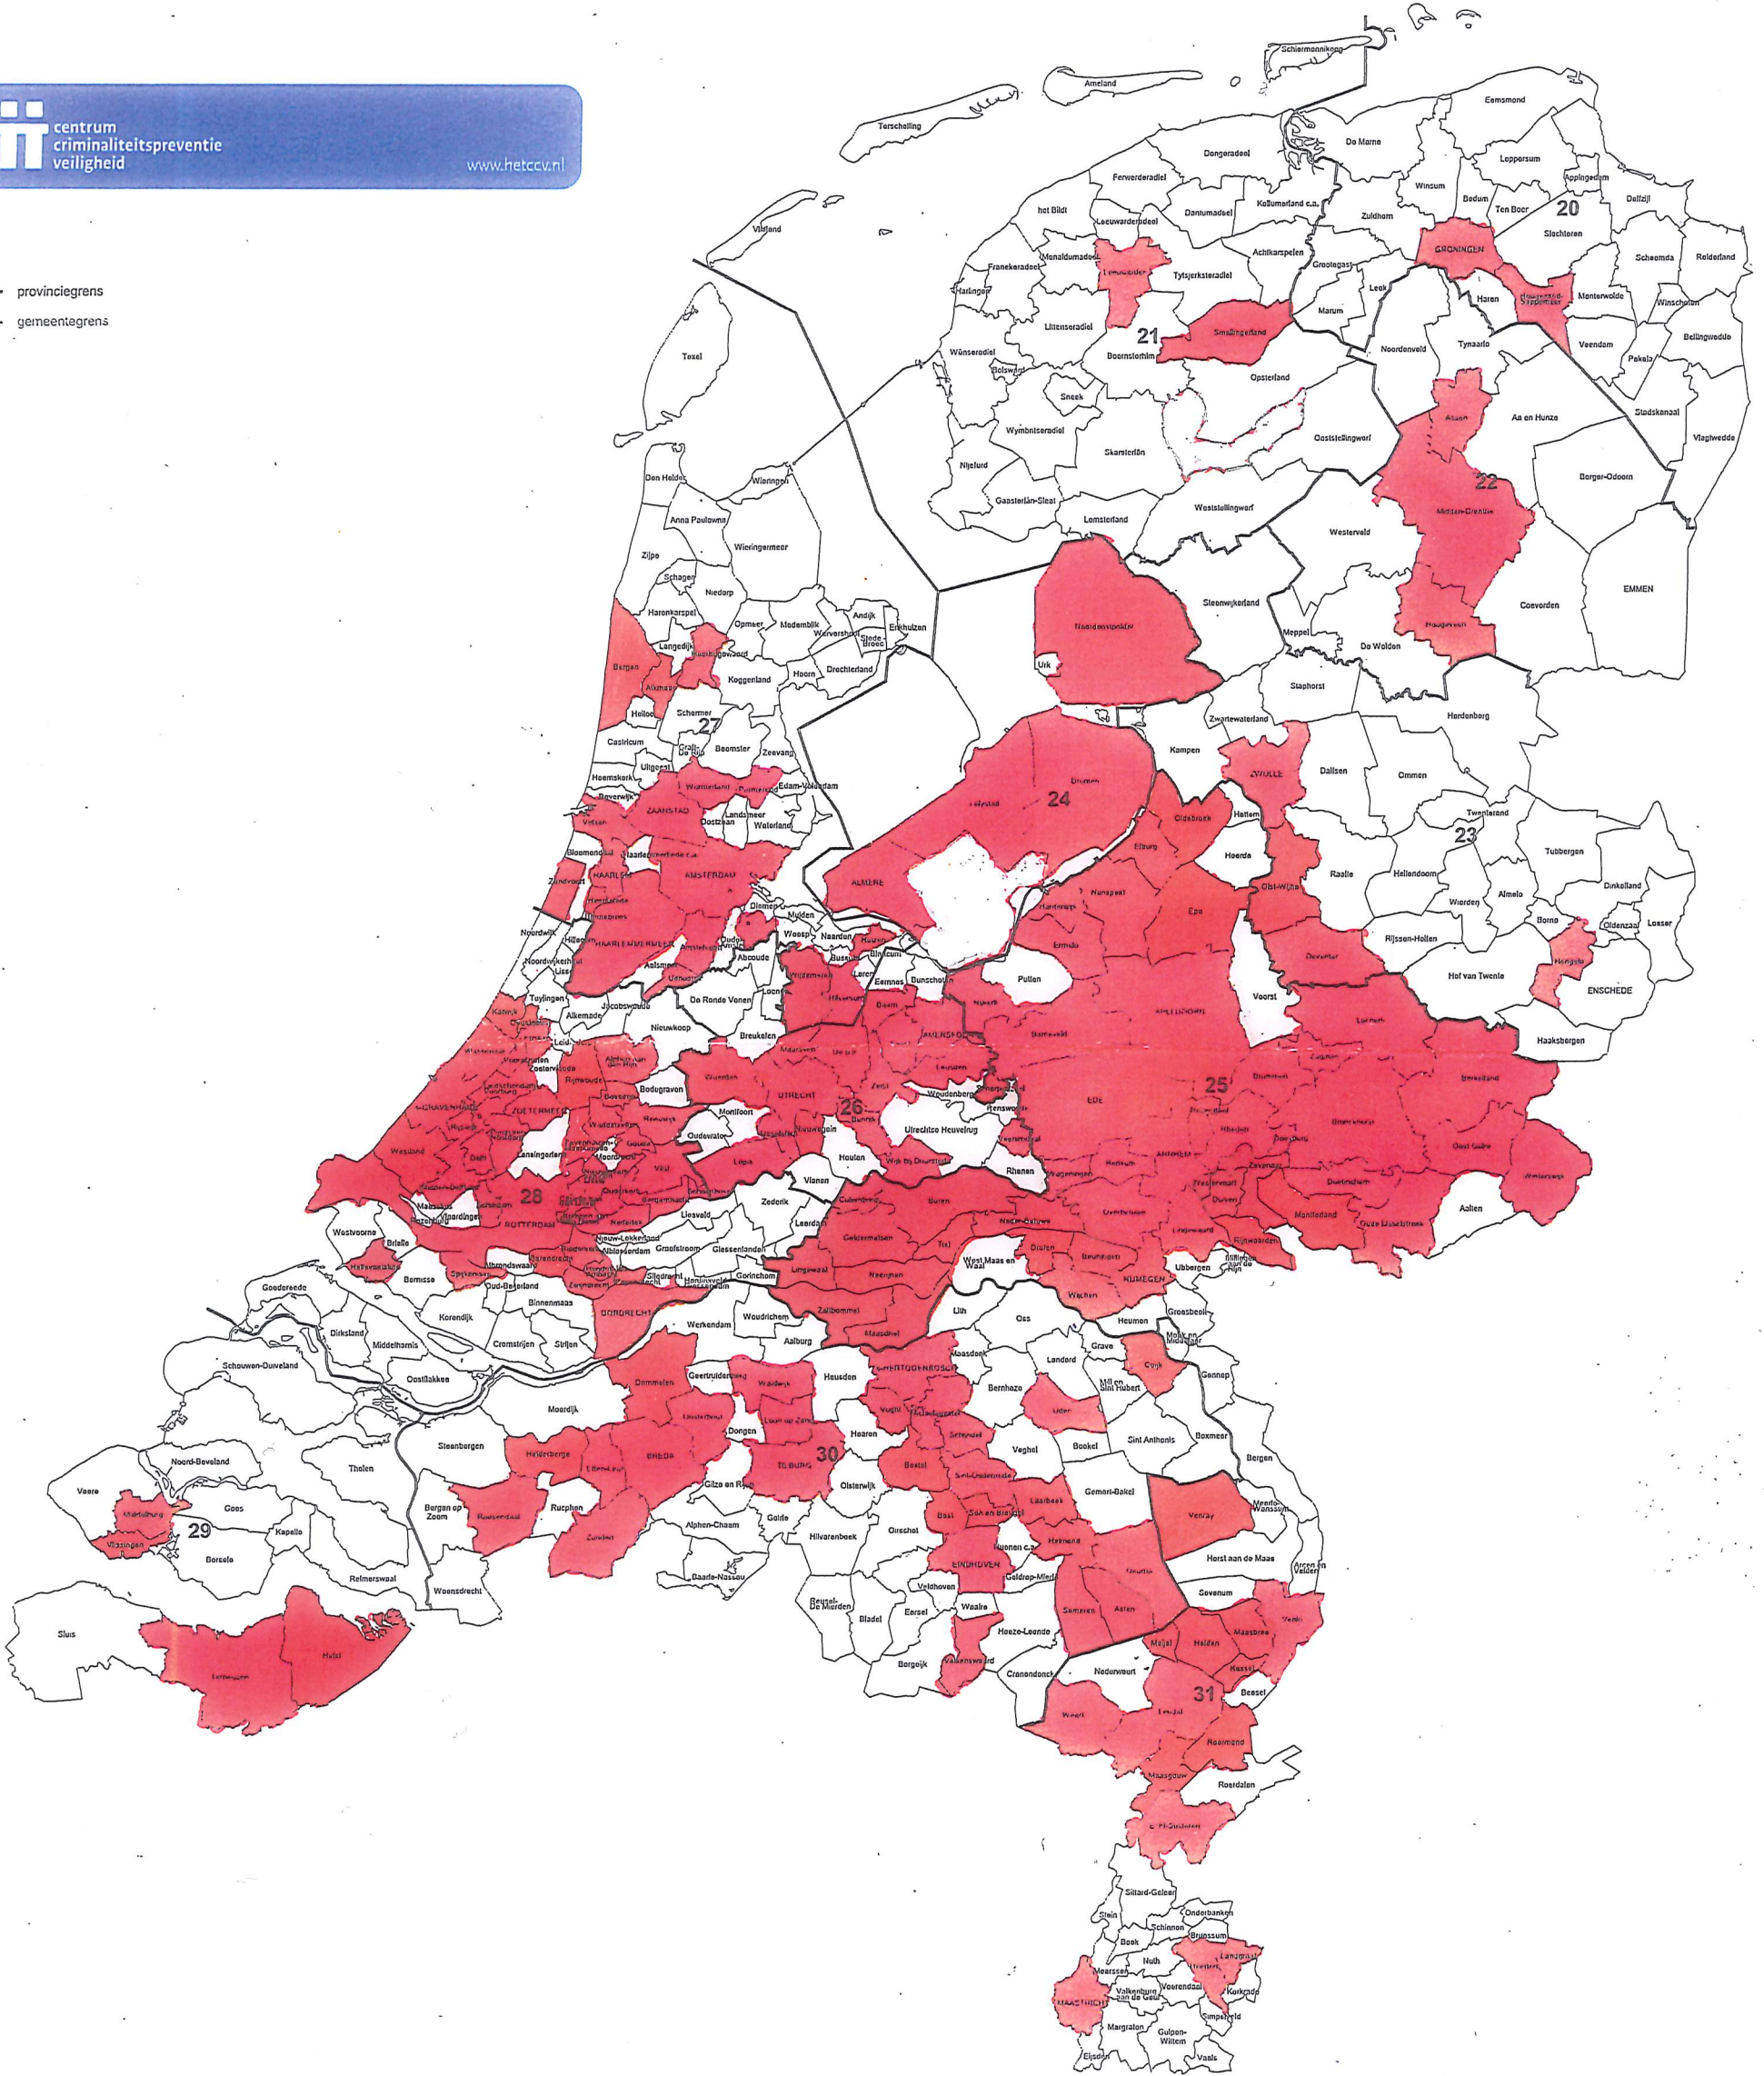

# Indeling van Nederland in 12 provincies

 centrum  
criminaliteitspreventie  
veiligheid

www.hetcccv.nl

— provinciegrens  
— gemeentegrens

0 5 10 15 20 Kilometers  
Do namen van gemeenten met 100 000 of meer inwoners zijn kapitaal afgedrukt.  
Bij de gemeentegrenzen is geen rekening gehouden met het tot de gemeenten behorende buitenwater